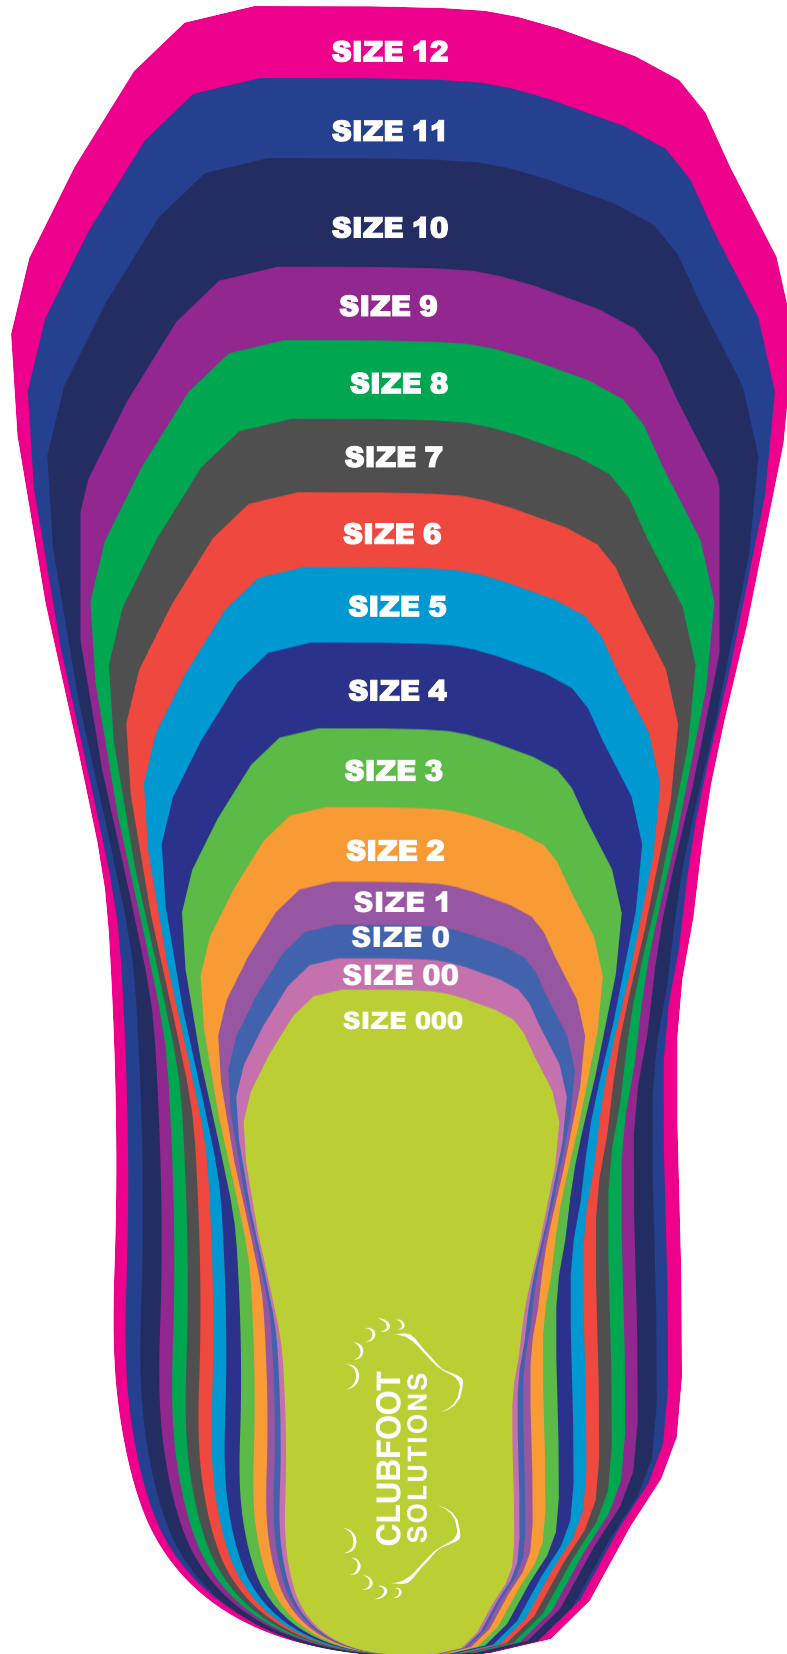

**INSOLE LENGTH PER SIZE**

**ALL SIZES**

**SIZE:**

<b>000</b>	<b>8.8 CM</b>
<b>00</b>	<b>9.2 CM</b>
<b>0</b>	<b>9.7 CM</b>
<b>1</b>	<b>10.21 CM</b>
<b>2</b>	<b>11.21 CM</b>
<b>3</b>	<b>12.22 CM</b>
<b>4</b>	<b>13.37 CM</b>
<b>5</b>	<b>14.37 CM</b>
<b>6</b>	<b>15.37 CM</b>
<b>7</b>	<b>16.36 CM</b>
<b>8</b>	<b>17.36 CM</b>
<b>9</b>	<b>18.36 CM</b>
<b>10</b>	<b>19.8 CM</b>
<b>11</b>	<b>20.8 CM</b>
<b>12</b>	<b>21.8 CM</b>

**INSOLE LENGTH PER SIZE**

**SIZE 00**

**SIZE:**

**000 8.8 CM**

**INSOLE LENGTH PER SIZE**

**SIZE 00**

**SIZE:**

**00 9.2 CM**

**INSOLE LENGTH PER SIZE**

**SIZE 0**

**SIZE:**

**0      9.7 CM**

**INSOLE LENGTH PER SIZE**

**SIZE 1**

**SIZE:**

**1      10.2 CM**

**SIZE 12**

**SIZE:**

**12 21.8 CM**